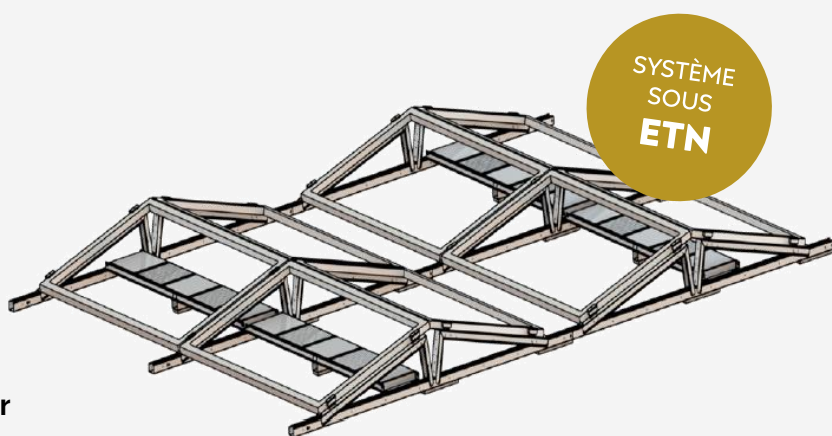

AVASCO SOLARSPEED 3.0

Idéal pour les installations en toiture ou au sol

Simple et rapide à installer, le système de fixation pour toiture plate Avasco Solar est idéal pour vos grandes centrales. Flexible et économique, il s'adapte à tous les types de surfaces planes et à tous les types de panneaux du marché.

Structure à lester : pas d'intervention sur le complexe d'étanchéité

En version **sud ou est-ouest** en **portrait ou en paysage**

Triangles semi-montés : **installation ultra rapide**

Existe en version standalone **pour les petites toitures**