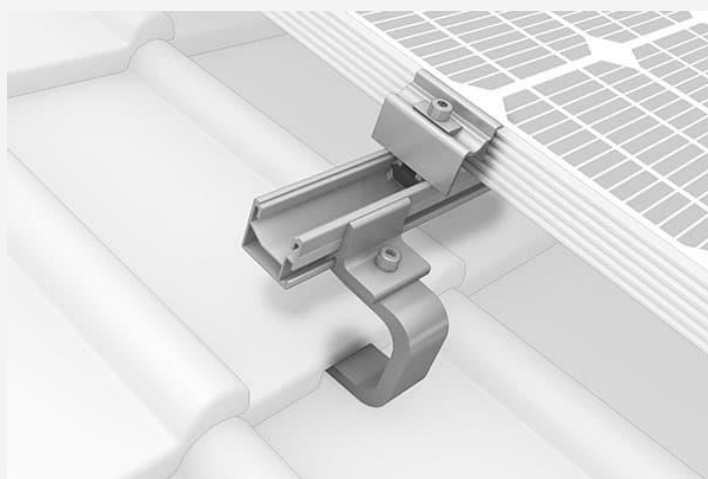

# SYSTÈMES POUR TOITURE INCLINÉE

Solutions certifiées

K2 Systems, leader de la fixation en surimposition en France offre une gamme complète de fixations pour toutes les couvertures de toit. Tous les produits sont faciles à installer, solides et fiables et permettent de répondre à toutes les contraintes de vos chantiers.

Convient pour **toutes les charges de vent et neige** importantes

Solutions pour tout type de toiture

**Système modulaires** compatibles avec tous les panneaux du marché

Logiciel de **calcul performant et intuitif**